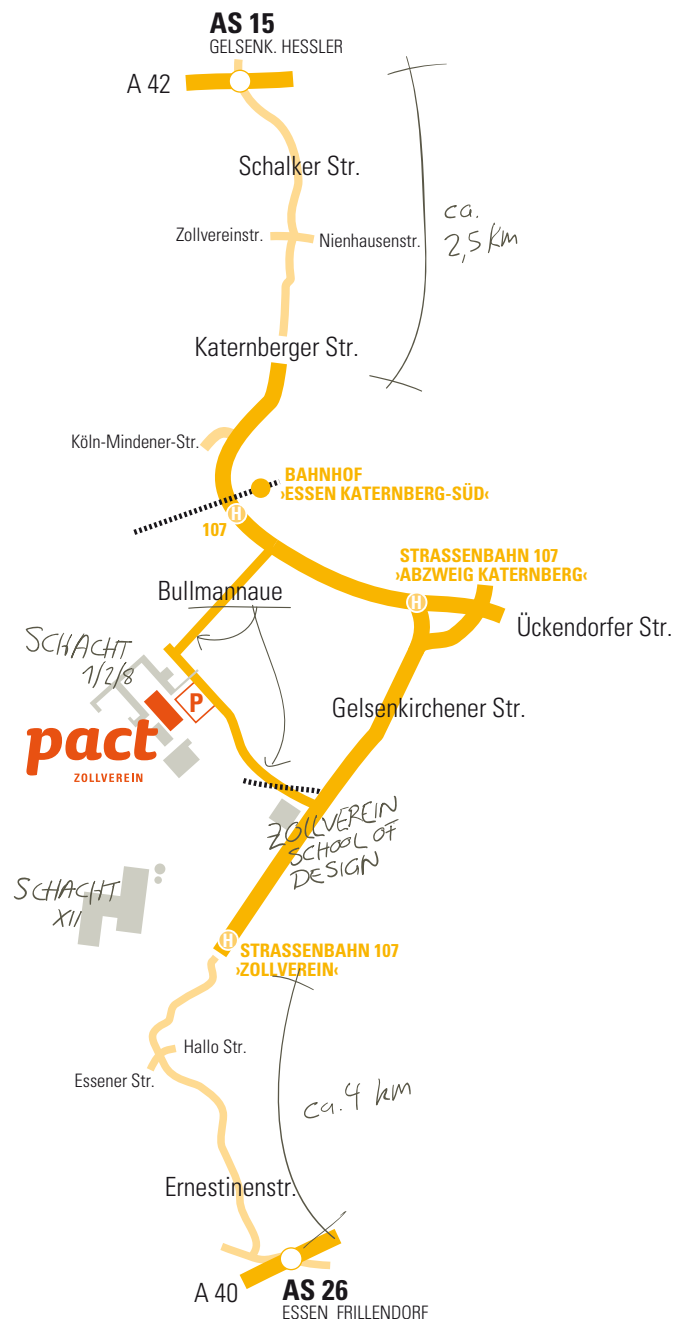

> Auf der unter dem Bahnhof liegenden Straße, ›Schonnebeckhöfe‹,
nach links ca. 200 m. Erste Straße rechts abbiegen in die ›Bullmannau‹,
dieser bis zum Ende im Zechengelände folgen. Dann links, nach ca. 50 m
liegt das Gebäude von PACT Zollverein auf der rechten Seite.

VON DORTMUND HBF ÜBER GELSENKIRCHEN HBF MIT DER S-BAHN 2 (CA. 45 MIN.)

> mit der S 2 in Richtung Duisburg. (von Gelsenkirchen ca. 3 Min
Fahrtdauer) bis zum S-Bahnhof Essen-Katernberg Süd

(Diese Linie fährt nur einmal in der Stunde!)

> zu Fuß weiter siehe oben)

VON ESSEN HBF. U-BAHN 107 RICHTUNG: GELSENKIRCHEN HBF / HANIELSTRASSE (CA. 25 MIN.)

> U-Bahnsteig für die Bahnen Richtung Porscheplatz. Die ›107‹ fährt alle
10 Minuten. Bis zur Haltestelle ›Abzweig-Katernberg‹

> Der ›Gelsenkirchener Straße‹ in entgegengesetzter Fahrtrichtung
ca. 150 m zurückgehen. Vorbei an der Haldenstraße in die zweite Straße
rechts einbiegen und dieser folgen. Im Hintergrund links neben dem
Förderturm erkennen Sie bereits das gelbe PACT Logo.

VON GELSENKIRCHEN HBF. U-BAHN 107 RICHTUNG: ESSEN HBF. / BREDERNEY (CA. 25 MIN.)

> Die Bahnen fahren alle 20 Minuten. Bis zur Haltestelle
›Abzweig-Katernberg‹.

> In Fahrtrichtung der ›Gelsenkirchener Straße‹ ca. 150 m folgen.
Vorbei an der Haldenstraße in die zweite Straße rechts einbiegen und
dieser folgen. Im Hintergrund links neben dem Förderturm erkennen Sie
bereits das gelbe PACT Logo.

PACT Zollverein
c/o Choreographisches Zentrum NRW
Betriebs GmbH
Bullmannau 20a, D-45327 Essen
Fon +49 (0)201.289 47 00
Fax +49 (0)201.289 47 01
info@pact-zollverein.de
www.pact-zollverein.de