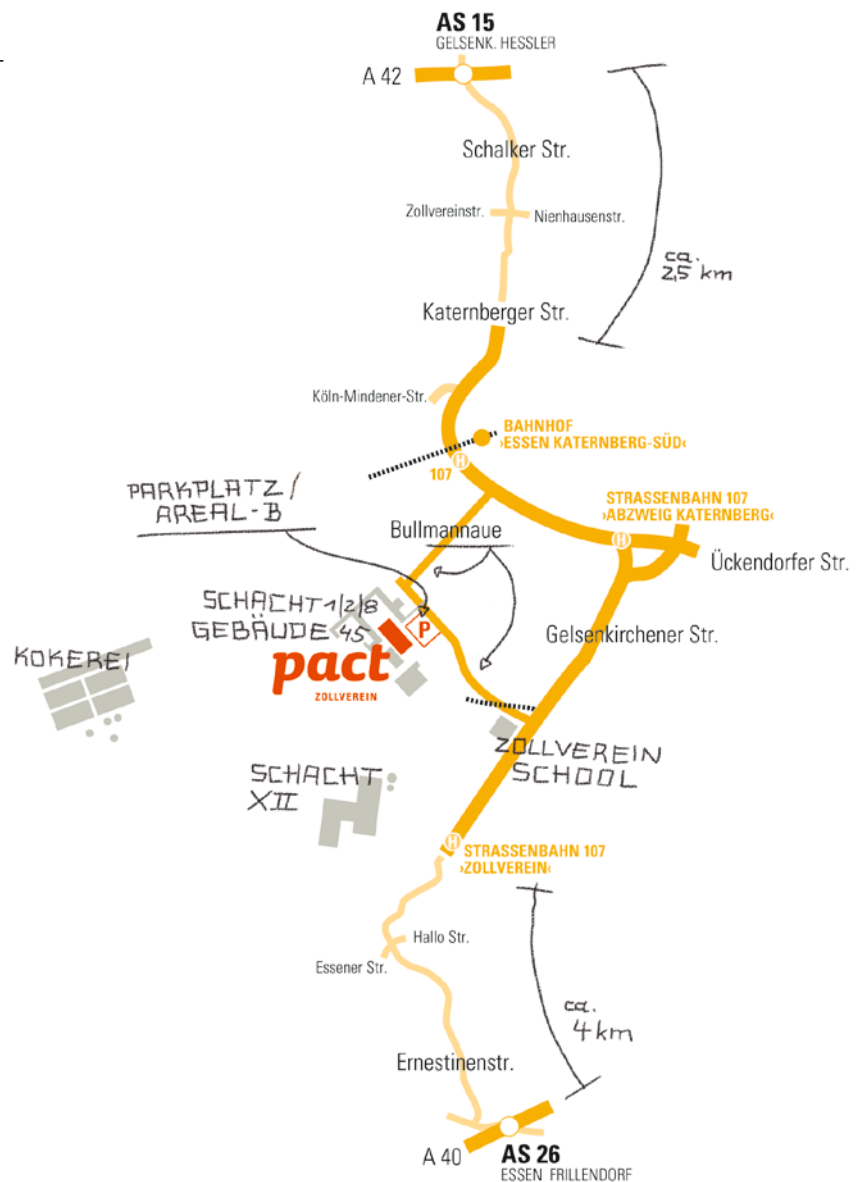

pact

ZOLLVEREIN

performing arts
choreographisches zentrum nrw
tanzlandschaft ruhr

ANFAHRT MIT DEM AUTO

PACT Zollverein liegt im Nord-Osten der Stadt Essen zwischen den Vororten Stoppenberg und Katernberg.

VON NORDEN ÜBER DIE A 42

AUS RICHTUNG GELSENKIRCHEN – DORTMUND

ODER AUS DUISBURG – OBERHAUSEN:

Abfahrt Gelsenkirchen-Hessler. Nach der Abfahrt in Richtung Katernberg/Stoppenberg auf die Schalker Straße. Nach einer Ampelkreuzung geradeaus weiter, auf der ›Katernberger Straße‹ den Straßenbahnschienen folgen. Die Straße ändert ihren Namen in ›Schoonnebeckhöfe‹ und führt durch eine Bahnunterführung. Nach dieser Unterführung an der ersten Ampel rechts in die ›Bullmannau‹ einbiegen, der Straße über alle kleinen Kreuzungen hinweg bis ans Ende in das Zechengelände folgen. Dann links abbiegen. Rechter Hand liegt PACT Zollverein

VON SÜDEN ÜBER DIE A 3 & A 52 & A 40

AUS RICHTUNG KÖLN – DÜSSELDORF:

Bis Autobahnkreuz Breitscheid A52 Richtung Essen, bis diese Autobahn hinter der Abfahrt Essen Bergerhausen in einem beleuchteten Tunnel in die A 40 übergeht. Bei der Auffahrt auf die A 40 auf der rechten Seite bleiben, die Abfahrt A 40 Essen-Frillendorf, Stoppenberg folgt unmittelbar. Nach der Abfahrt an der ersten Ampel links Richtung Stoppenberg/Katernberg.

An der übernächsten Ampel auf die ›Ernestinenstraße‹ nach rechts abbiegen. (Rechts braunes Schild Zeche Zollverein) und durch die Vororte Frillendorf und Stoppenberg folgen. An der T-Kreuzung mit Ampel rechts auf die ›Gelsenkirchener Straße‹ abbiegen und den Straßenbahnschienen bis Zeche Zollverein folgen (linker Hand). An deren Haupteinfahrt vorbeifahren bis zur nächsten Einbiegung, wo Eisenbahnschienen kreuzen, links. Dieser Straße geradeaus entlang der oberirdischen Pipeline folgen. Linker Hand liegt PACT Zollverein.