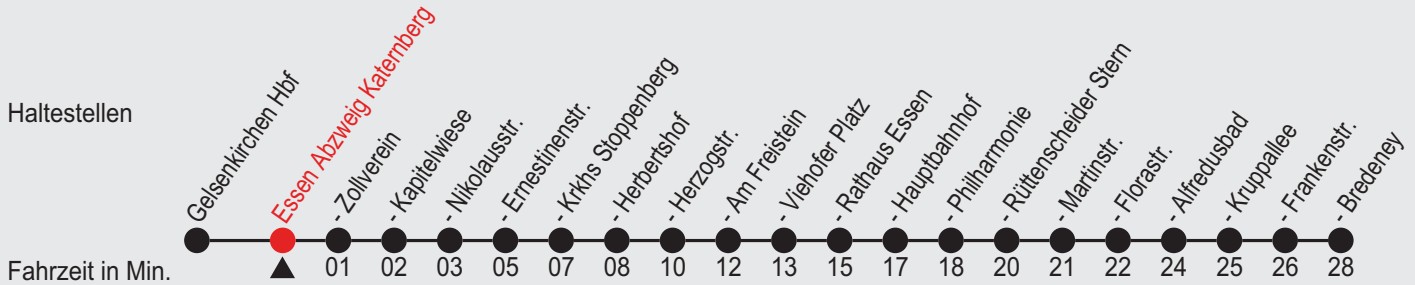

Fahrplan

Gültig ab 13.06.2010

Alle Angaben ohne Gewähr

9105/1 Abzweig Katernberg 11107_s10 H

test.: Essen Bredeneu

Tram 107

Uhr	montags - freitags
4	54
5	14 34 54
6	14 24 34 44 54
7	04 09 ^B 14 19 ^B 24 29 ^B 34 39 ^B 44 49 ^B 54 59 ^B
8	04 14 24 34 44 54
9	04 14 19 ^C 24 29 ^C 34 39 ^C 44 49 ^C 54 59 ^C
10	04 09 ^C 14 19 ^C 24 29 ^C 34 39 ^C 44 49 ^C 54 59 ^C
11	04 09 ^C 14 19 ^C 24 29 ^C 34 39 ^C 44 49 ^C 54 59 ^C
12	04 09 ^C 14 19 ^C 24 29 ^C 34 39 ^C 44 49 ^C 54 59 ^C
13	04 09 ^C 14 19 ^C 24 29 ^C 34 39 ^C 44 49 ^C 54 59 ^C
14	04 09 ^C 14 19 ^C 24 29 ^C 34 39 ^C 44 49 ^C 54 59 ^C
15	04 09 ^C 14 19 ^C 24 29 ^C 34 39 ^C 44 49 ^C 54 59 ^C
16	04 09 ^C 14 19 ^C 24 29 ^C 34 39 ^C 44 49 ^C 54 59 ^C
17	04 09 ^C 14 19 ^C 24 29 ^C 34 39 ^C 44 49 ^C 54 59 ^C
18	04 09 ^C 14 19 ^C 24 29 ^C 34 39 ^C 43 49 ^C 53 ^A 58
19	03 ^C 09 ^A 13 20 ^C 24 ^A 28 35 ^C 43 50 ^C 58
20	05 ^C 13 20 ^C 28 35 ^C 43 50 ^C 58
21	08 ^B 13 ^C 28 36 ^A 40 ^C 58
22	10 ^C 28 40 ^C 58
23	10 ^C 28 ^C 35 ^C 43 ^C

Uhr	samstags
4	
5	
6	58
7	28 58
8	28 43 58
9	13 28 43 58
10	05 ^C 13 20 ^C 28 35 ^C 43 50 ^C 58
11	05 ^C 13 20 ^C 28 35 ^C 43 50 ^C 58
12	05 ^C 13 20 ^C 28 35 ^C 43 50 ^C 58
13	05 ^C 13 20 ^C 28 35 ^C 43 50 ^C 58
14	05 ^C 13 20 ^C 28 35 ^C 43 50 ^C 58
15	05 ^C 13 20 ^C 28 35 ^C 43 50 ^C 58
16	05 ^C 13 20 ^C 28 35 ^C 43 50 ^C 58
17	05 ^C 13 20 ^C 28 35 ^C 43 50 ^C 58
18	05 ^C 13 20 ^C 28 35 ^C 43 50 ^C 58
19	05 ^C 13 20 ^C 28 35 ^C 43 50 ^C 58
20	05 ^C 13 20 ^C 28 35 ^C 43 50 ^C 58
21	08 ^B 13 ^C 28 36 ^A 40 ^C 58
22	10 ^C 28 40 ^C 58
23	10 ^C 28 ^C 35 ^C 43 ^C

Weitere Fahrten siehe NachtNetz

A=bis Essen Am Freistein

B=bis Essen Rathaus Essen

C=bis Essen Hauptbahnhof

D=nur an Schultagen